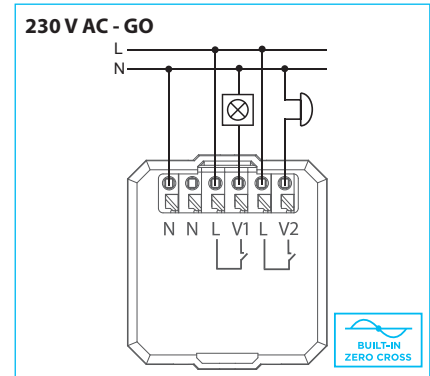

Další údaje

Pracovní teplota:	-10 až +50 °C
Skladovací teplota:	-30 až +70 °C
Krytí:	přední část IP60 / zadní část IP20
Kategorie přepětí:	II.
Stupeň znečištění:	2
Pracovní poloha:	libovolná
Instalace:	zapuštěná montáž do instalační krabice, BS nebo EU standard
Rozměr:	Sharp: 94 x 94 x 39 mm / Round: 100 x 100 x 39 mm
Hmotnost:	Sharp: 131 g / Round: 138 g
Související normy:	EN 60730, EN 63044, EN 301489, EN 300 220

Popis přístroje

RFGS-230/SB
(ČERNÉ sklo, ROUND)

Instalační krabice

Kovový držák

Přístroj

Výstupní relé jsou vybaveny technologií ZERO CROSS, které umožňují spínat zátěž při průchodu napětí nulou, tedy v minimálním proudovém odběru, čímž nedochází k opalování a selení kontaktů relé – hlavně při spínání elektronických předřadníků, které jsou součástí každého LED svítidla.

Zapojení

Výstupní kontakty relé (V1, V2) spínají potenciál fáze (L) a jsou vybaveny technologií **zero cross** switching

Výstupní kontakty relé (V1, V2) jsou galvanicky oddělené od napájení a mají společnou svorku COM

Výstupní kontakty (V1, V2) jsou galvanicky oddělené od napájení a každý má svoji COM svorku. Musí však být připojeny na shodnou fázi

RFGS-230/SW
(BÍLÉ sklo, ROUND)RFGS-30/SW
(BÍLÉ sklo, SHARP)RFGS-230/SB
(ČERNÉ sklo, ROUND)RFGS-30/SB
(ČERNÉ sklo, SHARP)