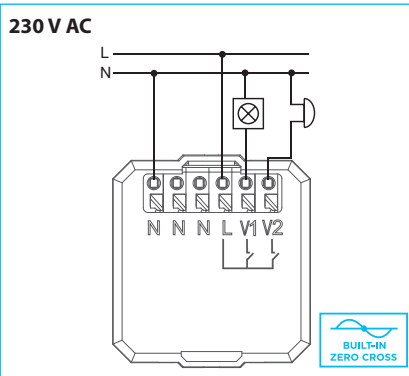

Další údaje

Pracovní teplota:	-10 až +50 °C
Skladovací teplota:	-30 až +70 °C
Krytí:	přední část IP60 / zadní část IP20
Kategorie přepětí:	II.
Stupeň znečištění:	2
Pracovní poloha:	libovolná
Instalace:	zapuštěná montáž do instalační krabice, BS nebo EU standard
Rozměr:	Sharp: 94 x 94 x 39 mm / Round: 100 x 100 x 39 mm
Hmotnost:	Sharp: 131 g / Round: 138 g
Související normy:	EN 60730, EN 63044, EN 301489, EN 300 220

Popis přístroje

RFGS-230/SB
(ČERNÉ sklo, ROUND)

Instalační krabice

Kovový držák

Přístroj

Výstupní relé jsou vybaveny technologií ZERO CROSS, které umožňují spínat zátěž při průchodu napětí nulou, tedy v minimálním proudovém odběru, čímž nedochází k opalování a selení kontaktů relé – hlavně při spínání elektronických předřadníků, které jsou součástí každého LED svítidla.

Zapojení

Výstupní kontakty relé (V1, V2) spínají potenciál fáze (L) a jsou vybaveny technologií **zero cross** switching

Výstupní kontakty relé (V1, V2) jsou galvanicky oddělené od napájení a mají společnou svorku COM

Výstupní kontakty (V1, V2) jsou galvanicky oddělené od napájení a každý má svoji COM svorku. Musí však být připojeny na shodnou fázi

RFGS-230/SW
(BÍLÉ sklo, ROUND)RFGS-30/SW
(BÍLÉ sklo, SHARP)RFGS-230/SB
(ČERNÉ sklo, ROUND)RFGS-30/SB
(ČERNÉ sklo, SHARP)