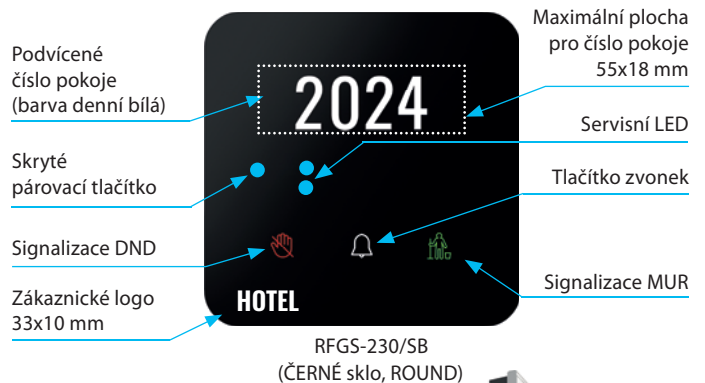

Popis přístroje