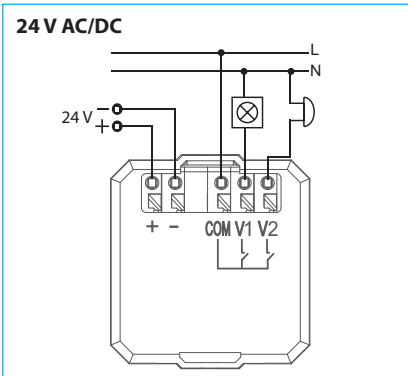

Popis přístroje

RFGS-230/SB
(ČERNÉ sklo, ROUND)

Instalační krabice

Kovový držák

Přístroj

Výstupní relé jsou vybaveny technologií ZERO CROSS, které umožňují spínat zátěž při průchodu napětí nulou, tedy v minimálním proudovém odběru, čímž nedochází k opalování a selení kontaktů relé – hlavně při spínání elektronických předřadníků, které jsou součástí každého LED svítidla.

Zapojení

Výstupní kontakty relé (V1, V2) spínají potenciál fáze (L) a jsou vybaveny technologií **zero cross** switching

Výstupní kontakty relé (V1, V2) jsou galvanicky oddělené od napájení a mají společnou svorku COM