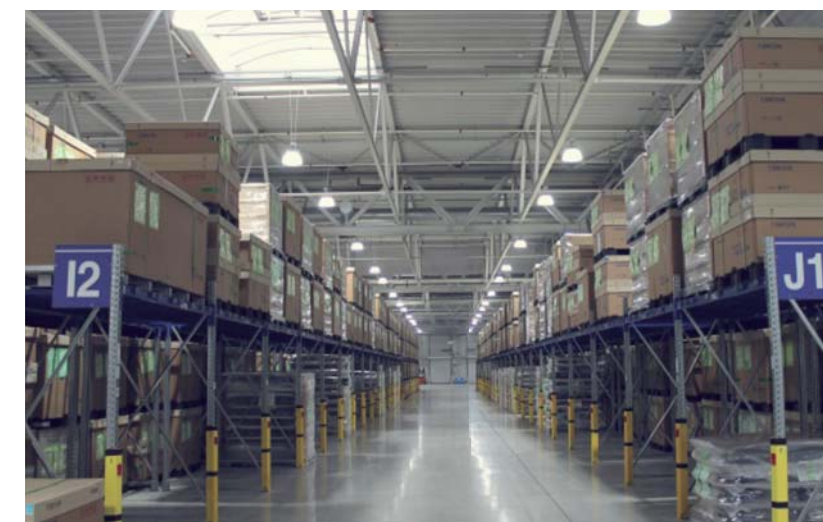

Řízení

- Ovládání spotřebičů ●
- Osvětlení / Stmívání ●
- DALI řízení / DMX řízení ●
- Automatické scény ●
- HVAC ○
- GRMS ○
- Monitorovací centrum ●
- Měření energií ●
- Řízení přístupu ○