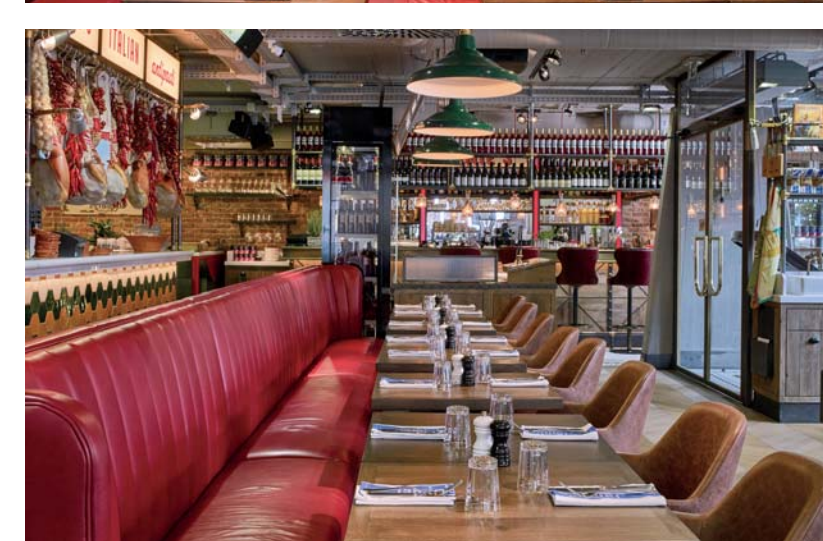

Literary cafe Cabinet Lviv, Ukrajina

- Oblíbené místo odpočinku místní smetánky.
- Příjemná atmosféra je navozena řadou stmívaných zón a kvalitním zvukem ovládaným multifunkčními jednotkami LARA.

Realizace: ELKO EP Ukrajina

Řízení

- Ovládání spotřebičů ●
- Osvětlení / Stmívání ●
- DALI řízení / DMX řízení ○
- Automatické scény ○
- HVAC ○
- GRMS ○
- Měření energií ○
- BMS řízení ○
- Audio / Video ●

Jamie's Italian Restaurant Budapešť, Maďarsko

- iNELS BUS Systém
- ovládání osvětlení
- vysokonapěťové neonové značky

Realizace: ELKO EP Maďarsko

Řízení

- Ovládání spotřebičů ●
- Osvětlení / Stmívání ●
- DALI řízení / DMX řízení ○
- Automatické scény ●
- HVAC ●
- GRMS ○
- Monitorovací centrum ○
- Měření energií ●
- BMS řízení ○