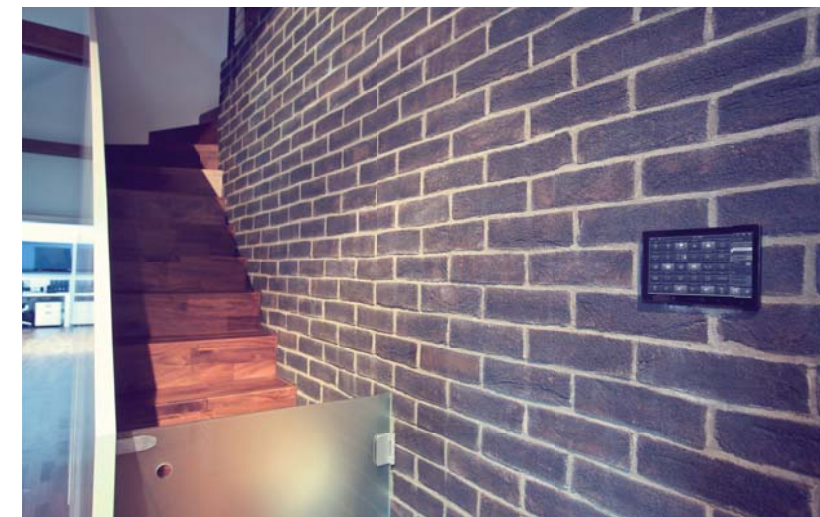

Podkrovní byt Praha, Česká republika

- 6 stmívaných, 25 spínaných světel
- řízení žaluzií a rolet
- individuální řízení topení