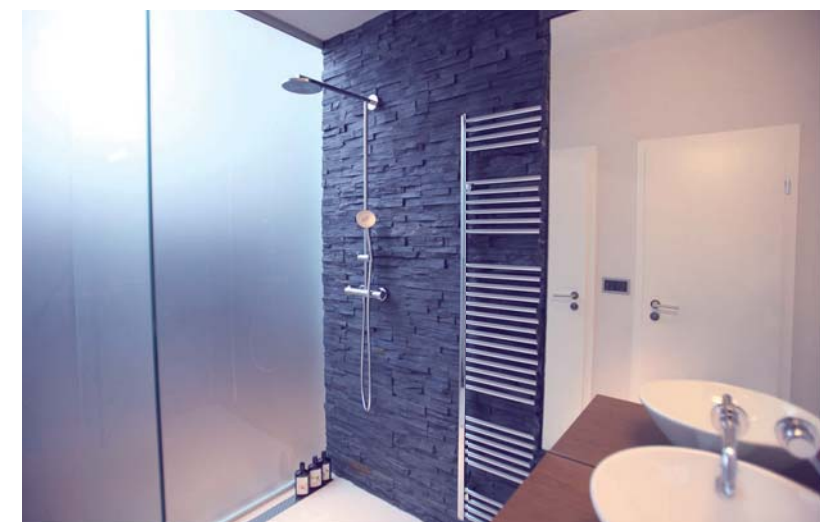

Podkrovní byt Praha, Česká republika

- 6 stmívaných, 25 spínaných světel
- řízení žaluzií a rolet
- individuální řízení topení

Realizace: iNELS Česká republika

Řízení

- Ovládání spotřebičů ●
- Osvětlení / Stmívání ●
- Spínání spotřebičů ●
- Žaluzie / Rolety ●
- HVAC ●
- GRMS ●
- Kamery ○
- Interkom ○
- Audio / Video ○