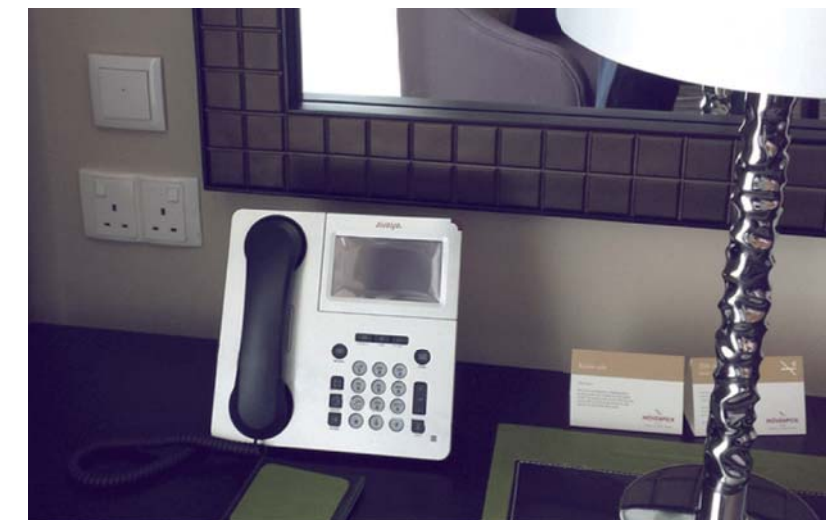

Řízení

- Ovládání spotřebičů ●
- Osvětlení ●
- DALI řízení ○
- Žaluzie / Rolety ○
- HVAC ●
- GRMS ○
- Přístup ○
- Audio / Video ○
- BMS řízení ○