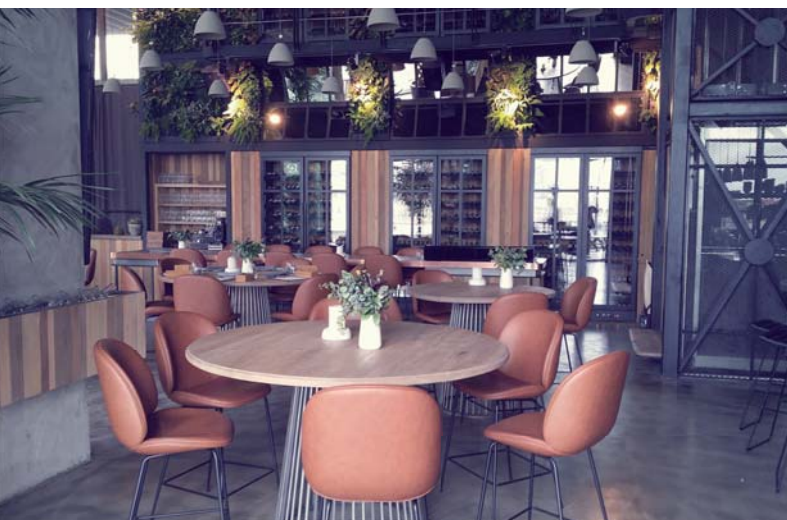

Řízení

- Ovládání spotřebičů
- Osvětlení / Stmívání
- DALI řízení / DMX řízení
- Automatické scény
- HVAC
- GRMS
- Monitorovací centrum
- Měření energií
- Audio / Video