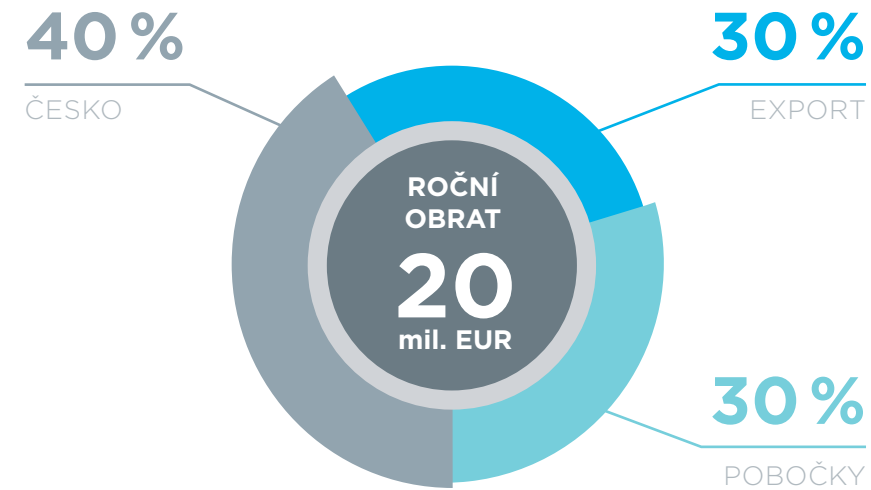

Fakta a statistiky

2. pozice
v Evropě

16
POBOČEK
PO SVĚTĚ

70
EXPORTNÍCH
ZEMÍ