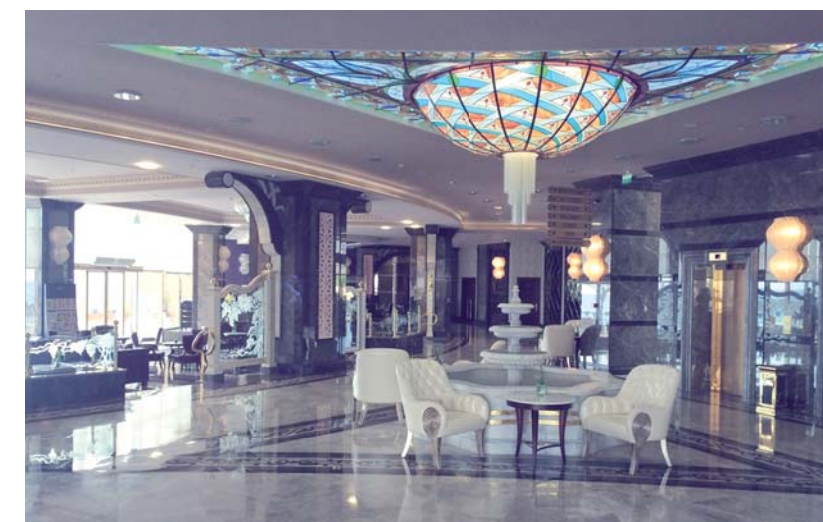

Hotel Kempinsky Bayertek Almaty, Kazachstán

- 5 hvězdičkový hotel
- řízení osvětlení ve veřejných prostorech
- více než 15 000 světel řízeno pomocí DALI protokolu
- světelné scény

Realizace: ELKO EP Export