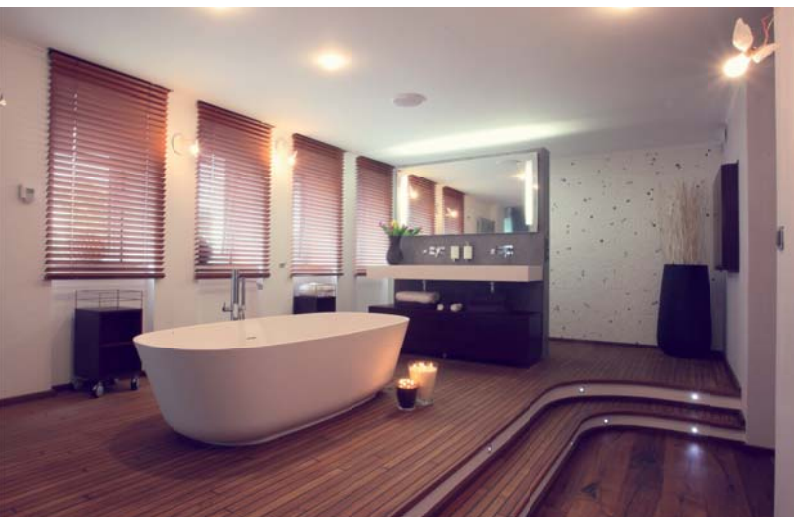

Mezonetový byt Praha, Česká republika

- soukromé kino
- 10 stmívaných, 35 spínaných světel
- sauna, whirlpool