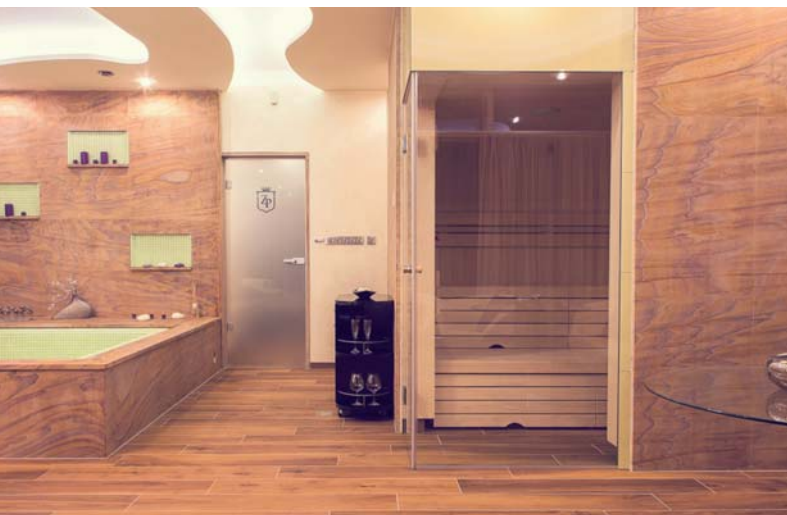

Všestrannost

Systém je vhodný k instalaci ve velkých i malých prostorech.

Wellness centrum Petrovice, Česká republika

- 47 stmívaných, 63 spínaných světel
- řízení 30 m RGB pásků
- ovládání keramických lehátek, vířivek, bazénů